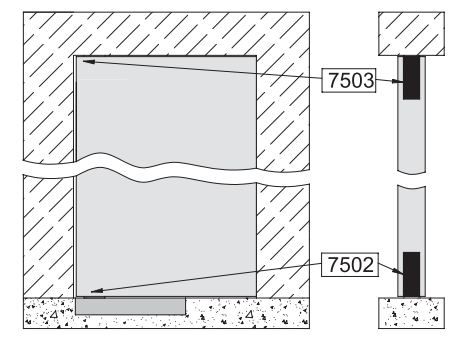

IT-75

Made in Spain

C/Bellmunt, 100 - 08580 - Sant Quirze de Besora (Barcelona)

Telf. 34-93.852.92.32, Fax.34-93.852.91.76

e-mail: torremat@torremat.com

web: www.torremat.com

VARIANTES DE INSTALACION

7500