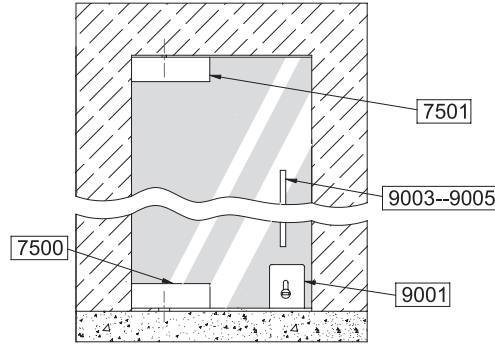

IT-75

Made in Spain

C/Bellmunt, 100 - 08580 - Sant Quirze de Besora (Barcelona)

Telf. 34-93.852.92.32, Fax.34-93.852.91.76

e-mail: torremat@torremat.com

web: www.torremat.com

VARIANTES DE INSTALACION

7500