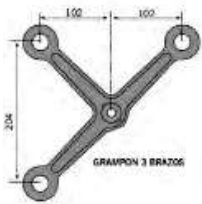

Sujeción de 3 brazos