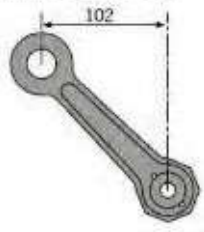

02300252
Habla-escucha vidrio= 12
mm D.ext=200 D. int= 175
brillo

02300254
Habla-escucha vidrio= 18
mm D. ext= 200 D. int=
175 brillo

02300256
Habla-escucha vidrio=
24 mm D. ext=200 mm D.
int= 175 brillo

02300500
Micrófono intercomu-
nicador dobe dirección
para hablar a través de
mampara, cristal etc. En
bancos, despachos, segu-
ridad.

INSTALACIONES

Grampones y arañas

Sujeción de 4 brazos

Sujeción de 3 brazos

Sujeción de 2 brazos

Sujeción de 1 brazo

Sujeción de 2 brazos a 90°

Sujeción de 1 brazo a 90°

Sujeción de 1 brazo 90° muro

Sujeción de 1 brazo 180° muro

Sujeción de 2 brazos 90° muro

Sujeción pequeña de 3 brazos