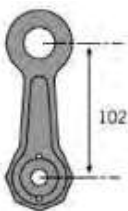

02300252
Habla-escucha vidrio= 12
mm D.ext=200 D. int= 175
brillo

02300254
Habla-escucha vidrio= 18
mm D. ext= 200 D. int=
175 brillo

02300256
Habla-escucha vidrio=
24 mm D. ext=200 mm D.
int= 175 brillo

02300500
Micrófono intercomu-
nicador dobe dirección
para hablar a través de
mampara, cristal etc. En
bancos, despachos, segu-
ridad.

INSTALACIONES

Grampones y arañas

Sujeción de 4 brazos

Sujeción de 3 brazos

Sujeción de 2 brazos

Sujeción de 1 brazo

Sujeción de 2 brazos a 90°

Sujeción de 1 brazo a 90°

Sujeción de 1 brazo 90° muro

Sujeción de 1 brazo 180° muro

Sujeción de 2 brazos 90° muro

Sujeción pequeña de 3 brazos