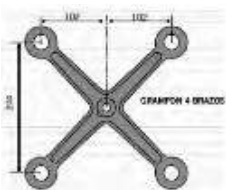

INSTALACIONES

Grampones y arañas

Sujeción de 4 brazos